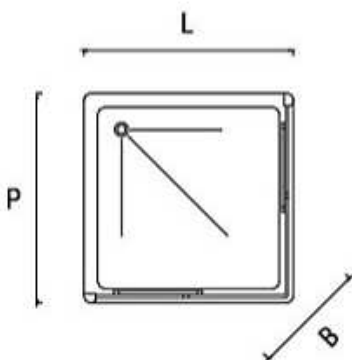

Caratteristiche di prodotto *Technical specs*

Altezza

190 cm

Height

190 cm

Cristallo

Cristallo temperato CE 6 mm.

Glass

La chiusura magnetica dei box doccia impedisce all'acqua di fuoriuscire.

Magnetic closure

The magnetic closure on all articles ensures maximum watertight.

Staffe di rinforzo cromate

P: estensibili (min. 77,5 - max 95,5 cm).

** Peso lordo (peso del prodotto con imballo). Gross Weight (product weight including package).

Box Doccia rettangolare
con due porte scorrevoli
Rectangular shower enclosure
with two sliding doors

Componibilità / Composability

Altezza 190 cm
Height 190 cm

Trasparente
Transparent

Serigrafato
Silk screen printed

L x P	Cod.	€	Cod.	€	B	Kg**
68-70 x 88-90 cm	BB GOL T 7090		BB GOL S 7090		42,5 cm	48
68-70 x 98-100 cm	BB GOL T 7010		BB GOL S 7010		47 cm	50
68-70 x 118-120 cm	BB GOL T 7012		BB GOL S 7012		56 cm	57
78-80 x 98-100 cm	BB GOL T 8010		BB GOL S 8010		50 cm	52
78-80 x 118-120 cm	BB GOL T 8012		BB GOL S 8012		58 cm	49
98-100 x 118-120 cm	BB GOL T 1012		BB GOL S 1012		64 cm	64