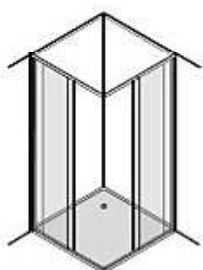

Caratteristiche di prodotto *Technical specs*

Altezza

190 cm

Height

190 cm

Cristallo

Cristallo temperato CE 6 mm.

Glass

Altezza 190 cm
Height 190 cm

Trasparente
Transparent

Serigrafato
Silk screen printed

L x P	Cod.	€	Cod.	€	B	Kg**
68-70 x 88-90 cm	BB GOL T 7090		BB GOL S 7090		42,5 cm	48
68-70 x 98-100 cm	BB GOL T 7010		BB GOL S 7010		47 cm	50
68-70 x 118-120 cm	BB GOL T 7012		BB GOL S 7012		56 cm	57
78-80 x 98-100 cm	BB GOL T 8010		BB GOL S 8010		50 cm	52
78-80 x 118-120 cm	BB GOL T 8012		BB GOL S 8012		58 cm	49
98-100 x 118-120 cm	BB GOL T 1012		BB GOL S 1012		64 cm	64